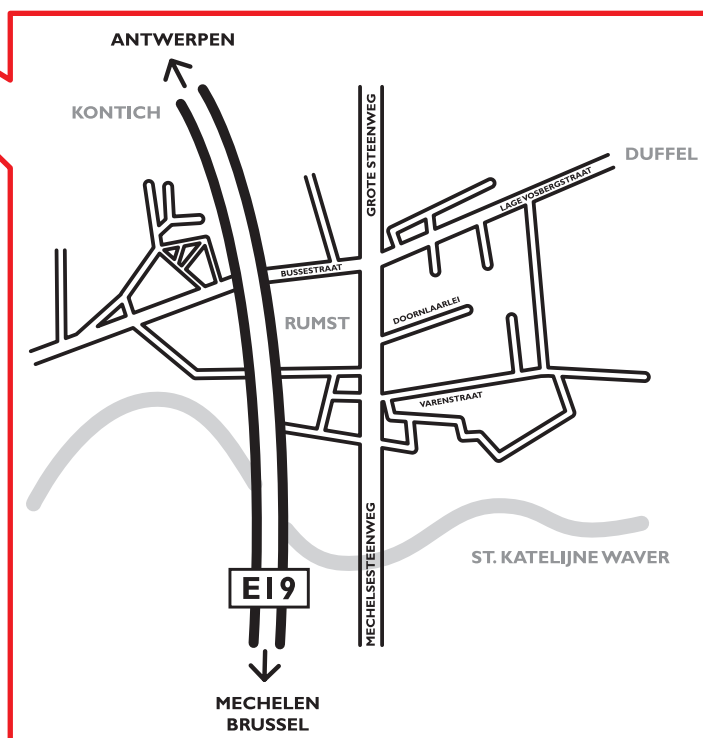

ROUTEPLAN WONINGBOUW VERELST NV

Vanuit Brussel of Antwerpen:

U verlaat de autostrade E19 (Brussel-Antwerpen / Antwerpen-Brussel) ter hoogte van de afrit Rumst (afrit nr.8) en volgt beneden aan de afrit de richting Duffel. Aan de eerste verkeerslichten draait U rechtsaf. U bevindt zich reeds op de Mechelsesteenweg. Op ongeveer 500 m aan uw linkerzijde treft U onze kantoren en showroom.

Showroom & Kantoren:

Mechelsesteenweg 35 • 2840 Rumst

Tel. 32 (0)15 300 360 • Fax +32 (0)15 300 361

Aannemingen

VERELST

www.verelst.com