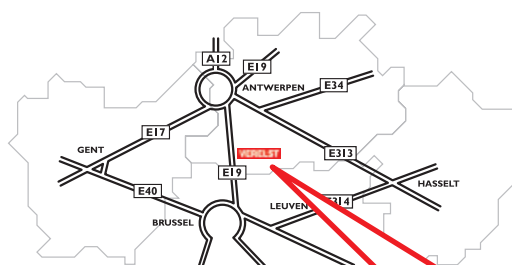

ROUTEPLAN WONINGBOUW VERELST NV

Vanuit Brussel of Antwerpen:

U verlaat de autostrade E19 (Brussel-Antwerpen / Antwerpen-Brussel) ter hoogte van de afrit Rumst (afrit nr.8) en volgt beneden aan de afrit de richting Duffel. Aan de eerste verkeerslichten draait U rechtsaf. U bevindt zich reeds op de Mechelsesteenweg. Op ongeveer 500 m aan uw linkerzijde treft U onze kantoren en showroom.

Showroom & Kantoren:

Mechelsesteenweg 35 • 2840 Rumst

Tel. 32 (0)15 300 360 • Fax +32 (0)15 300 361

Aannemingen

VERELST

www.verelst.com