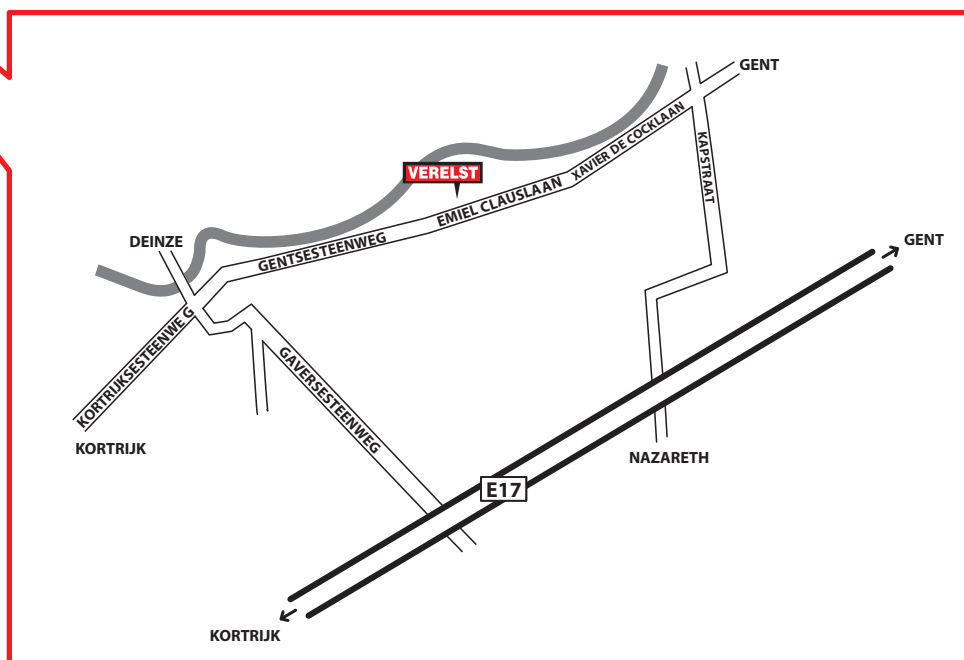

ROUTEPLAN WONINGBOUW VERELST NV

U verlaat de autostrade E17 (Gent-Kortrijk) ter hoogte van afdrit Deinze (nr 7)
Dan volgt u voor 3 km de richting Deinze tot aan de 4de verkeerslichten.
Aan deze lichten draait u rechtsaf. U bevindt zich in de Gentstraat.
Deze straat, die overgaat in de Emiel Clauslaan, volgt u voor 3 km.
Woningbouw Verelst bevindt zich dan op uw linkerkant.

Toonzaal & Kantoren:

Emiel Clauslaan 37 bus 1 • 9800 Deinze–Astene

T +32 (0)9 351 20 00 • F +32 (0)9 351 20 01

Aannemingen

VERELST

www.verelst.com